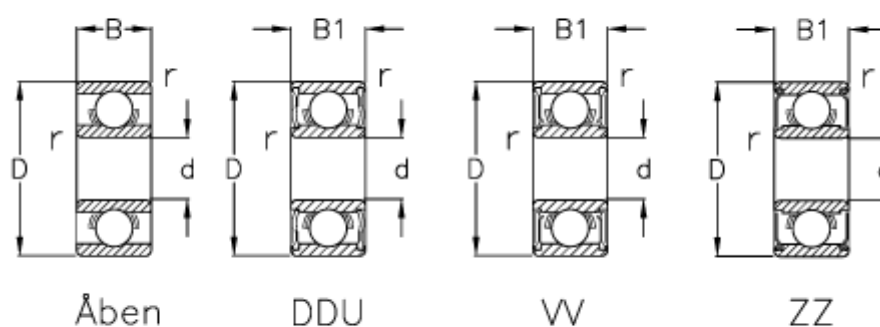

Varenummer: 5704060060021  
Beskrivelse: NSK Leje 626 Åben  
d=6 D=19 B=6 pakke á 10 stk

## Mål

B	= 6	Max. o/m åben = 40000
B1	= 6	r min = 0.3
Belastning Cor (N)	= 885	Type = 626
Belastning Cr (N)	= 2340	
d	= 6	
D	= 19	
Max. o/m DD	= 30000	
Max. o/m ZZ-VV	= 32000	